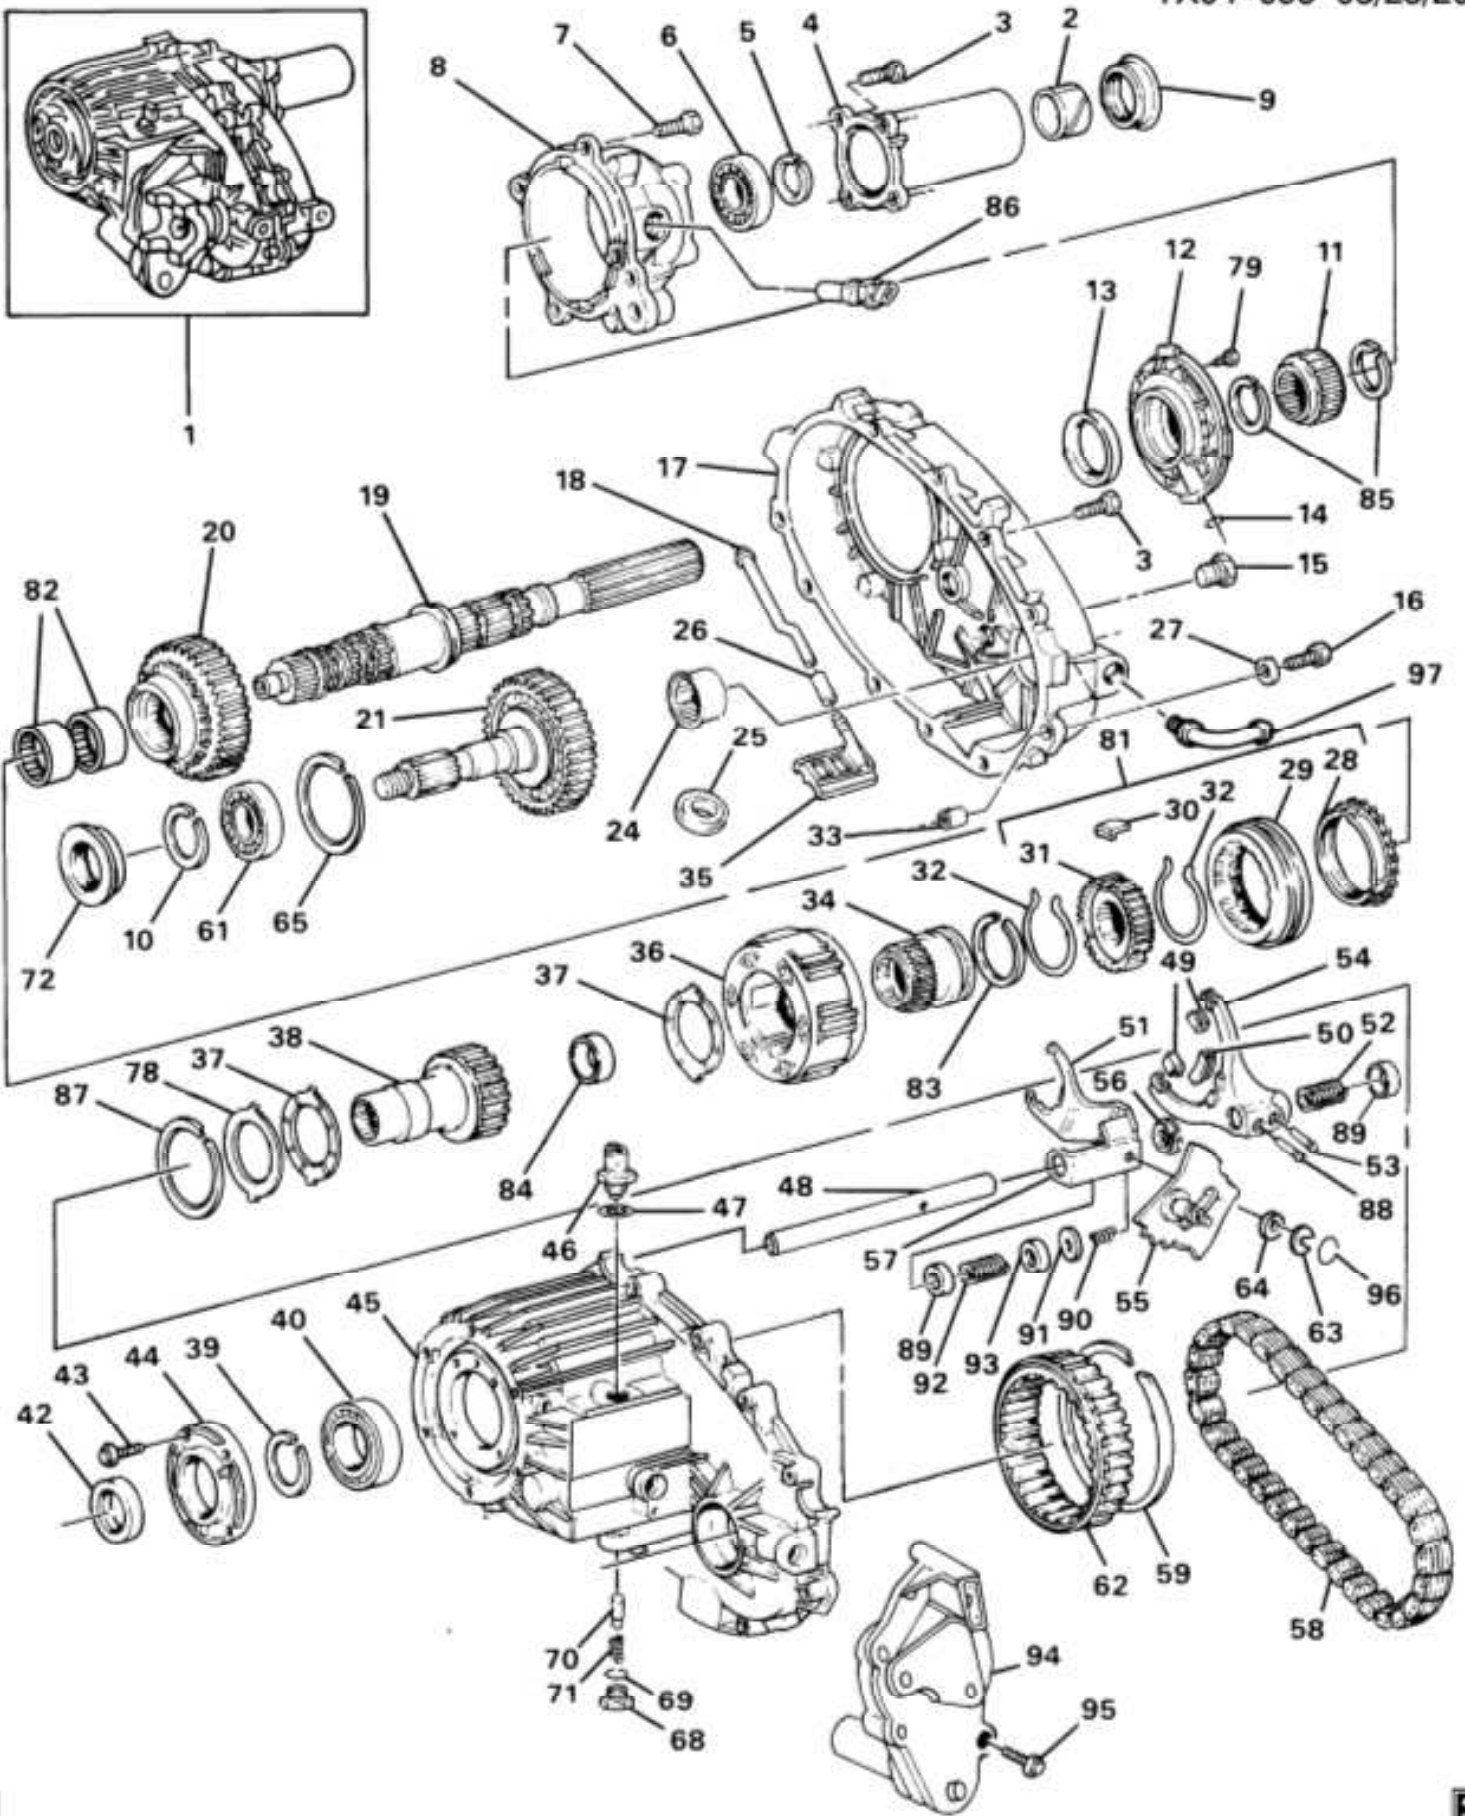

BK230

TX04-095 05/25/2004

BK230 Kit Contents

OUR ITEM NR	QTY	MFG ITEM NR	MFG DESC
207	1	207	REAR OUTPUT BEARING
6010N	1	6010-N	INPUT BEARING
6206N	1	6206-N	FRONT OUTPUT FRONT BEARING
AS109	1	AS109	O-RING OIL PICK UP TUBE
NP4167969	4	4167969	FORK INSERT
NP4219073	1	4219073	FORK INSERT
NP4338376	1	4338376	FORK INSERT
NP5012367AA	2	5012367AA	PLANET WASHER
NP83503507	1	DB59856	INNER INPUT BEARING
SCE2416	1	SCE2416	FRONT OUTPUT REAR BEARING
TSK233	1	TSK-233	GASKET & SEAL KIT