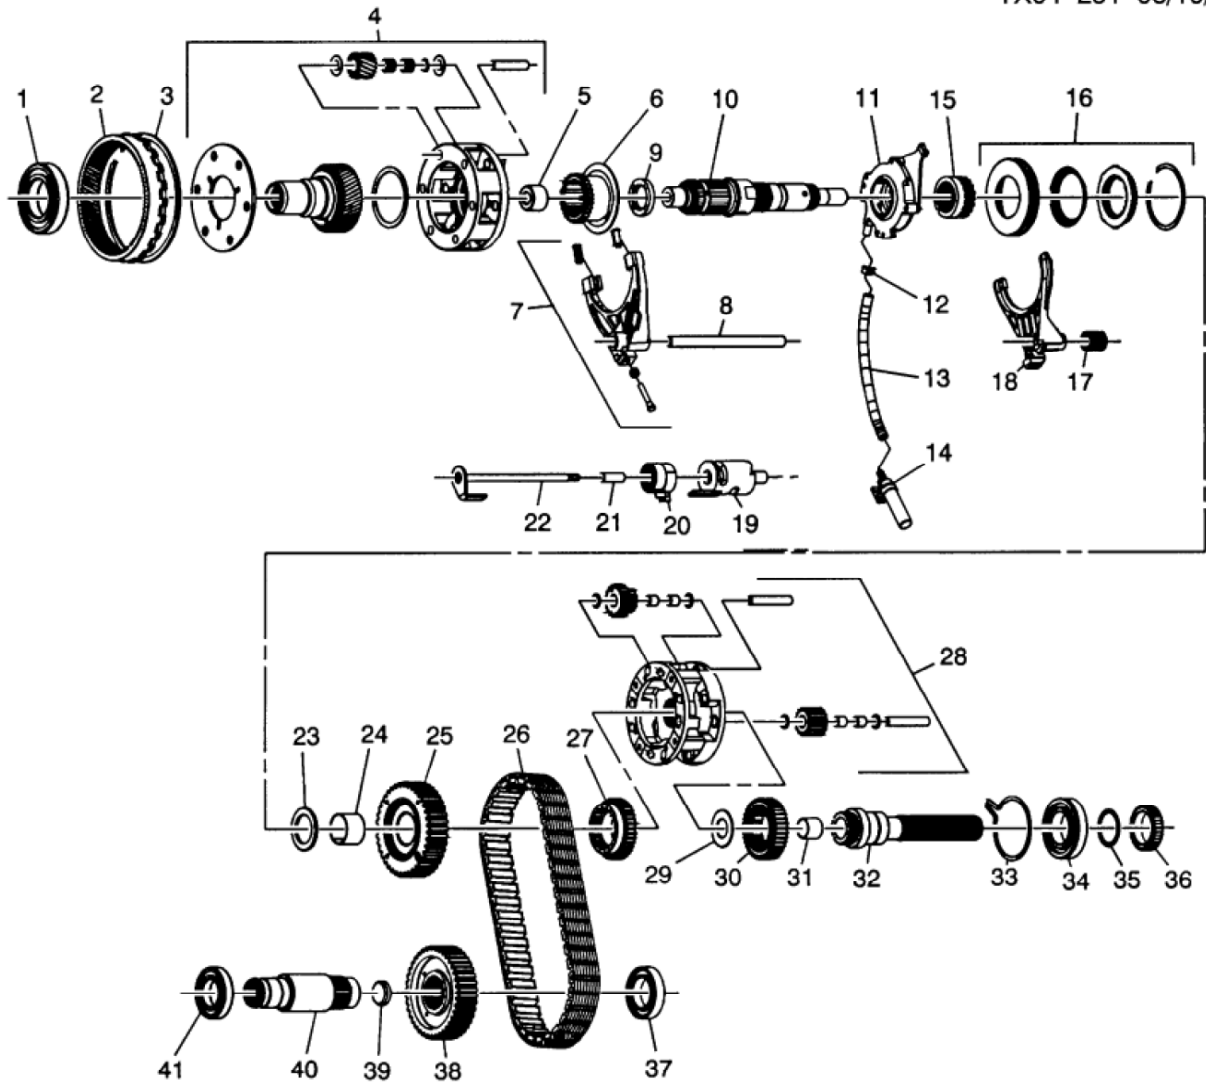

TX04-291 06/10/2003

rb

BK4484 Kit Contents

OUR ITEM NR	QTY	MFG ITEM NR	MFG DESC
1300-132-015	1	BK3026	POCKET BEARING
1356-235-001	2	1356-235-001	FORK INSERT
6009N	2	109L	FRONT OUTPUT FRONT & REAR O
6209N	1	6209-N	REAR OUTPUT BEARING
6211	1	211	INPUT BEARING
TSK4484	1	TSK-4484	GASKET & SEAL KIT