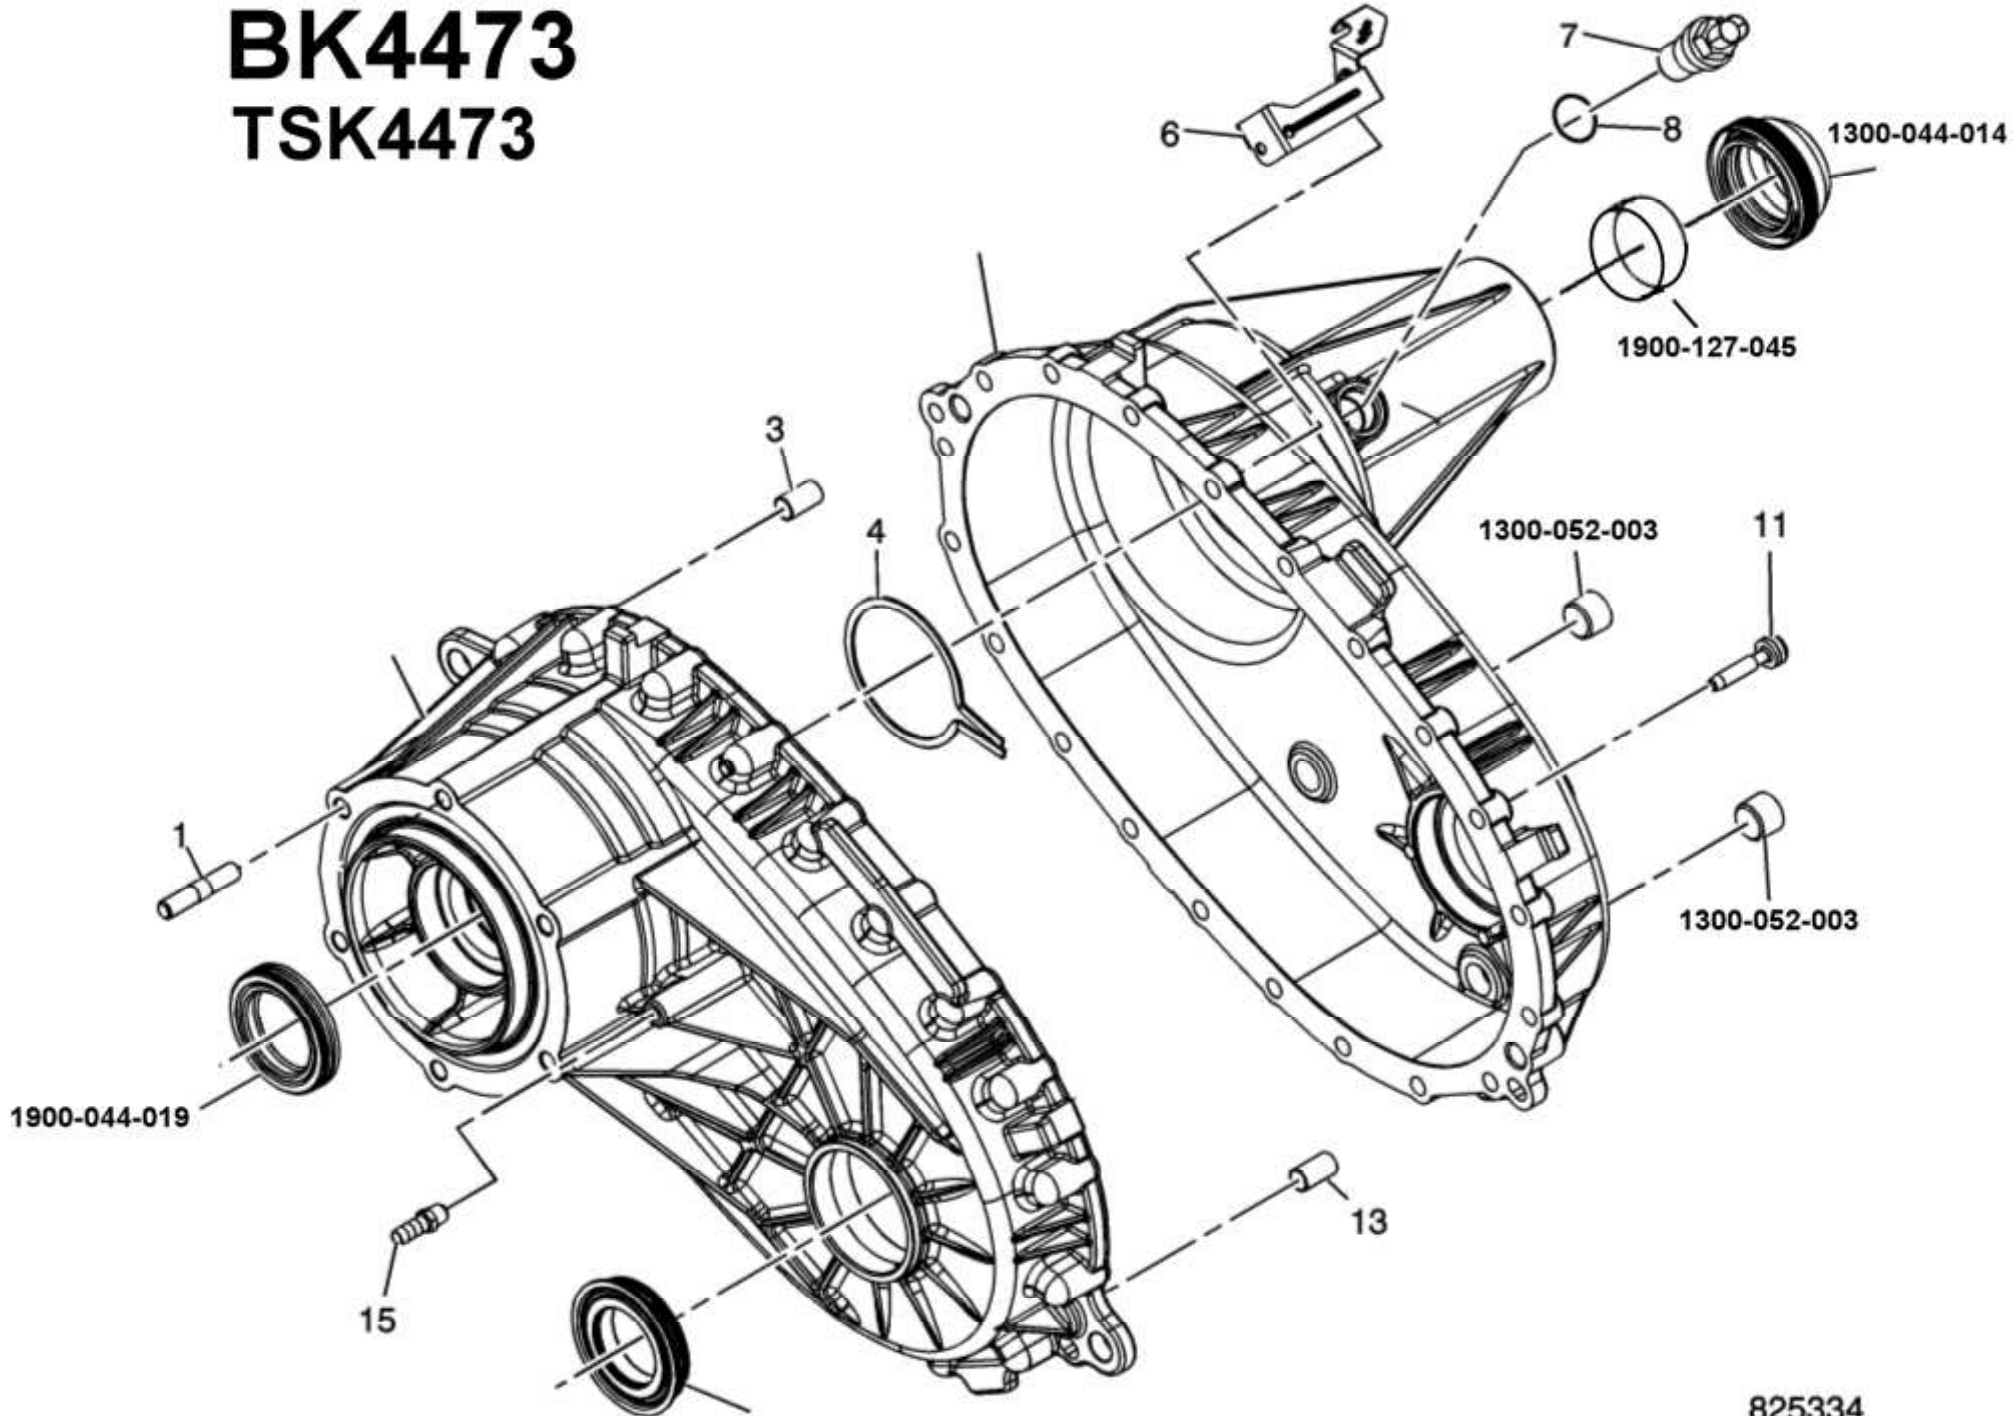

BK4473

TSK4473

1900-044-019

1900-127-045

1300-044-014

1300-052-003

1300-052-003

15

13

825334

GM88984501