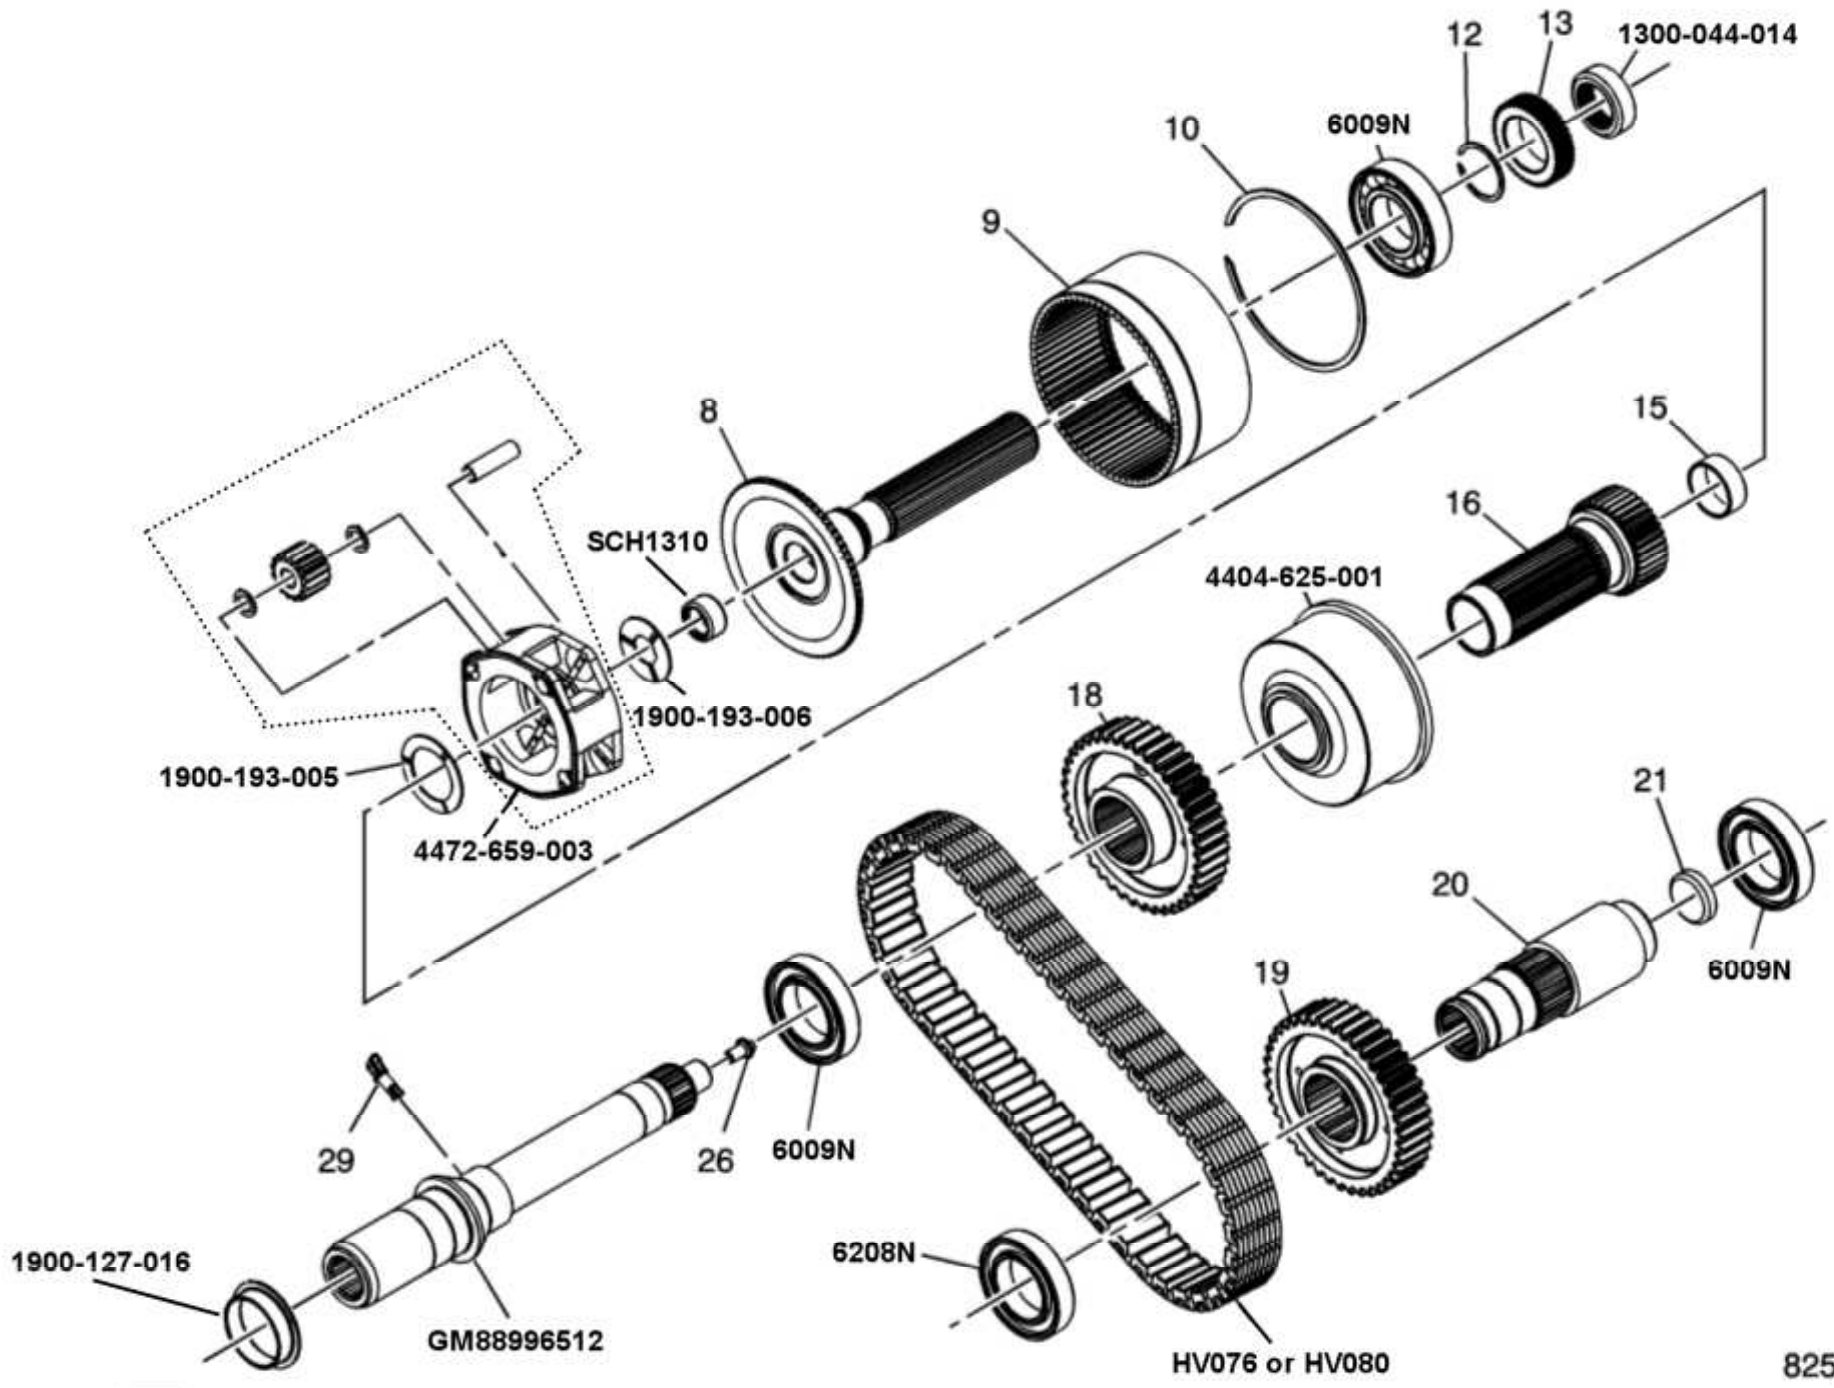

jp

825335

BK4473 Kit Contents

OUR ITEM NR	QTY	MFG ITEM NR	MFG DESC
	1	1900-127-016	FRONT CASE BUSHING
	1	1900-193-005	PLANET THRUST WASHER
	1	1900-193-006	PLANET THRUST WASHER
6009N	3	109L	INPUT & FRT & REAR OUTPUT BE
6208N	1	6208-N	BEARING
SCH1310	1	BH1310	POCKET BEARING
TSK4473	1	TSK-4473	GASKET & SEAL KIT