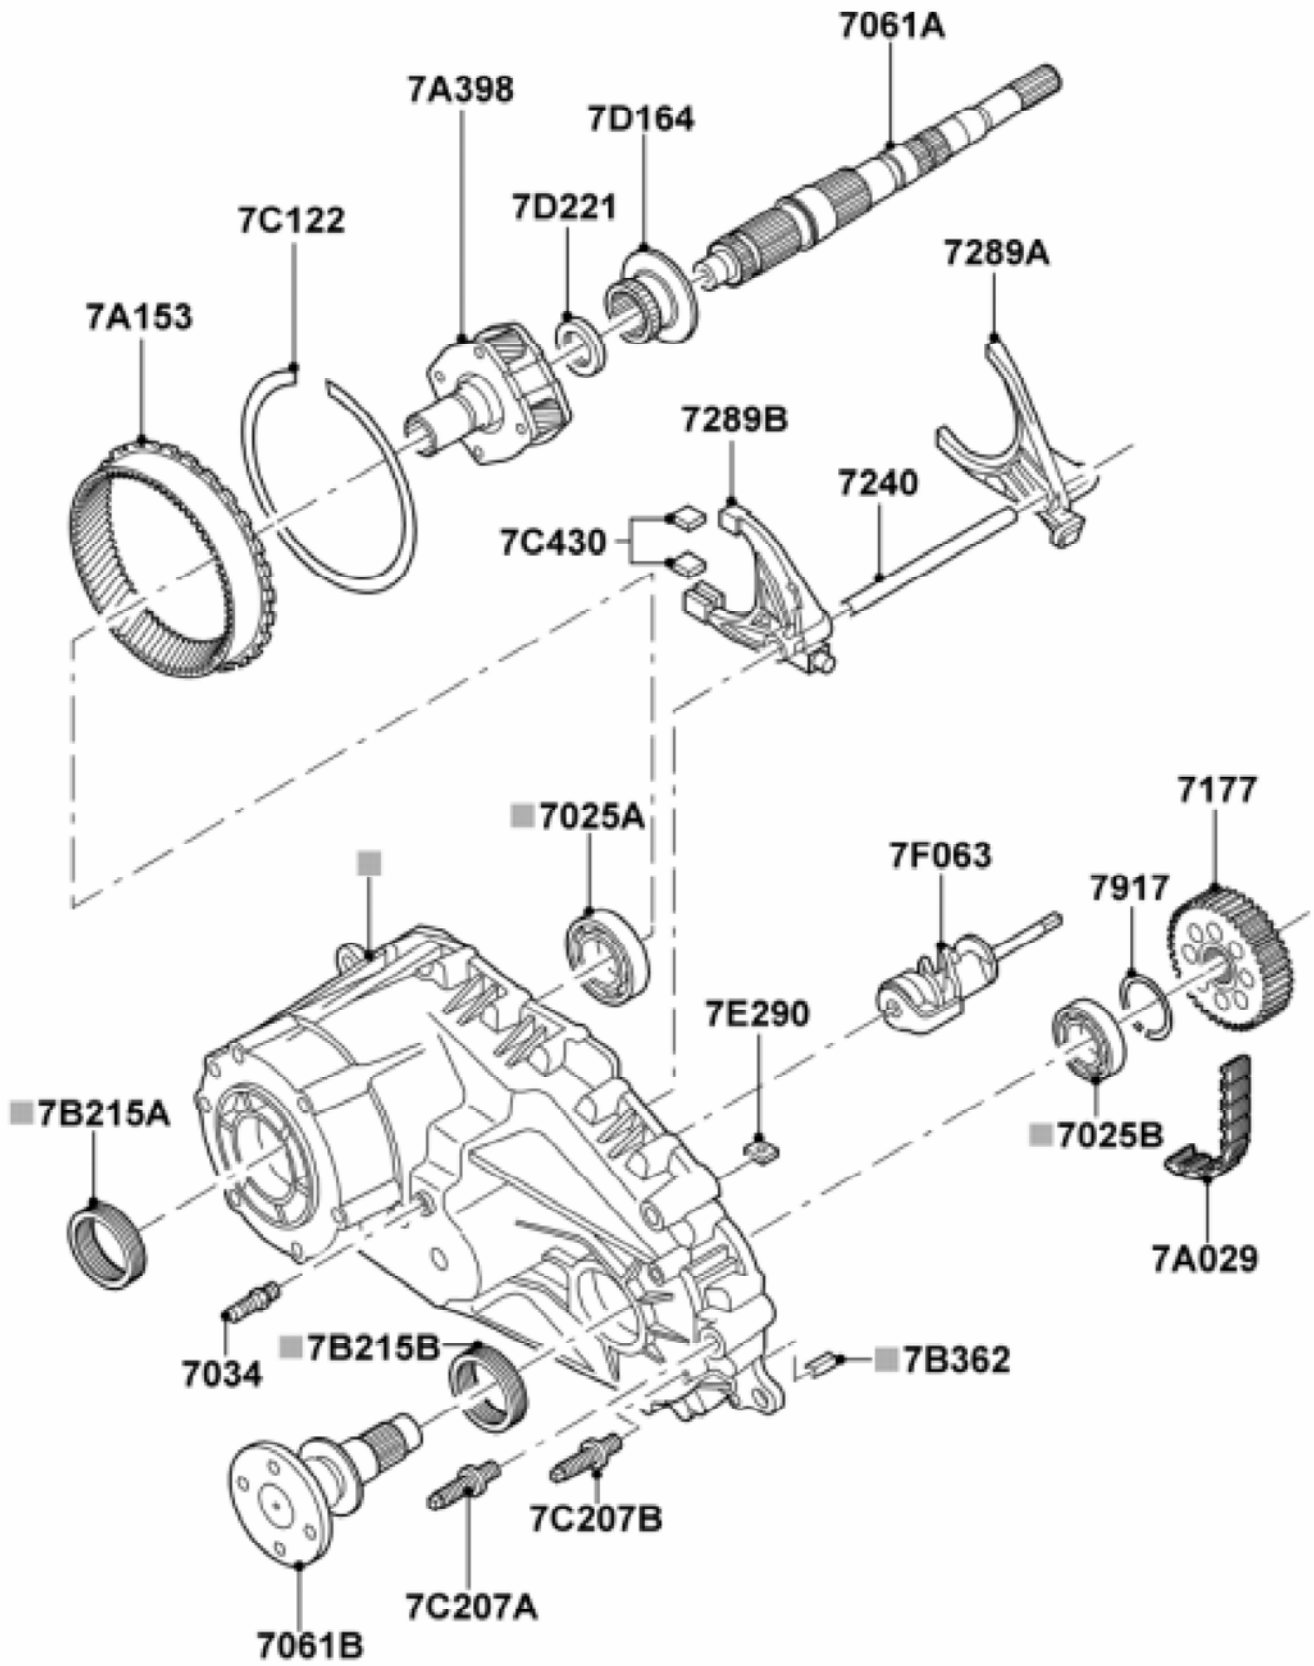

■ = 7005

BK4416 Kit Contents

OUR ITEM NR	QTY	MFG ITEM NR	MFG DESC
1300-132-015	1	BK3026	POCKET BEARING
1356-235-001	2	1356-235-001	FORK INSERT
6007	1	6007	FRONT OUTPUT BEARING
6011	1	6011	INPUT BEARING
6208	1	208	FRONT OUTPUT BEARING
6307N	1	6307-N	REAR OUTPUT BEARING
TSK4406	1	TSK-4406	GASKET & SEAL KIT