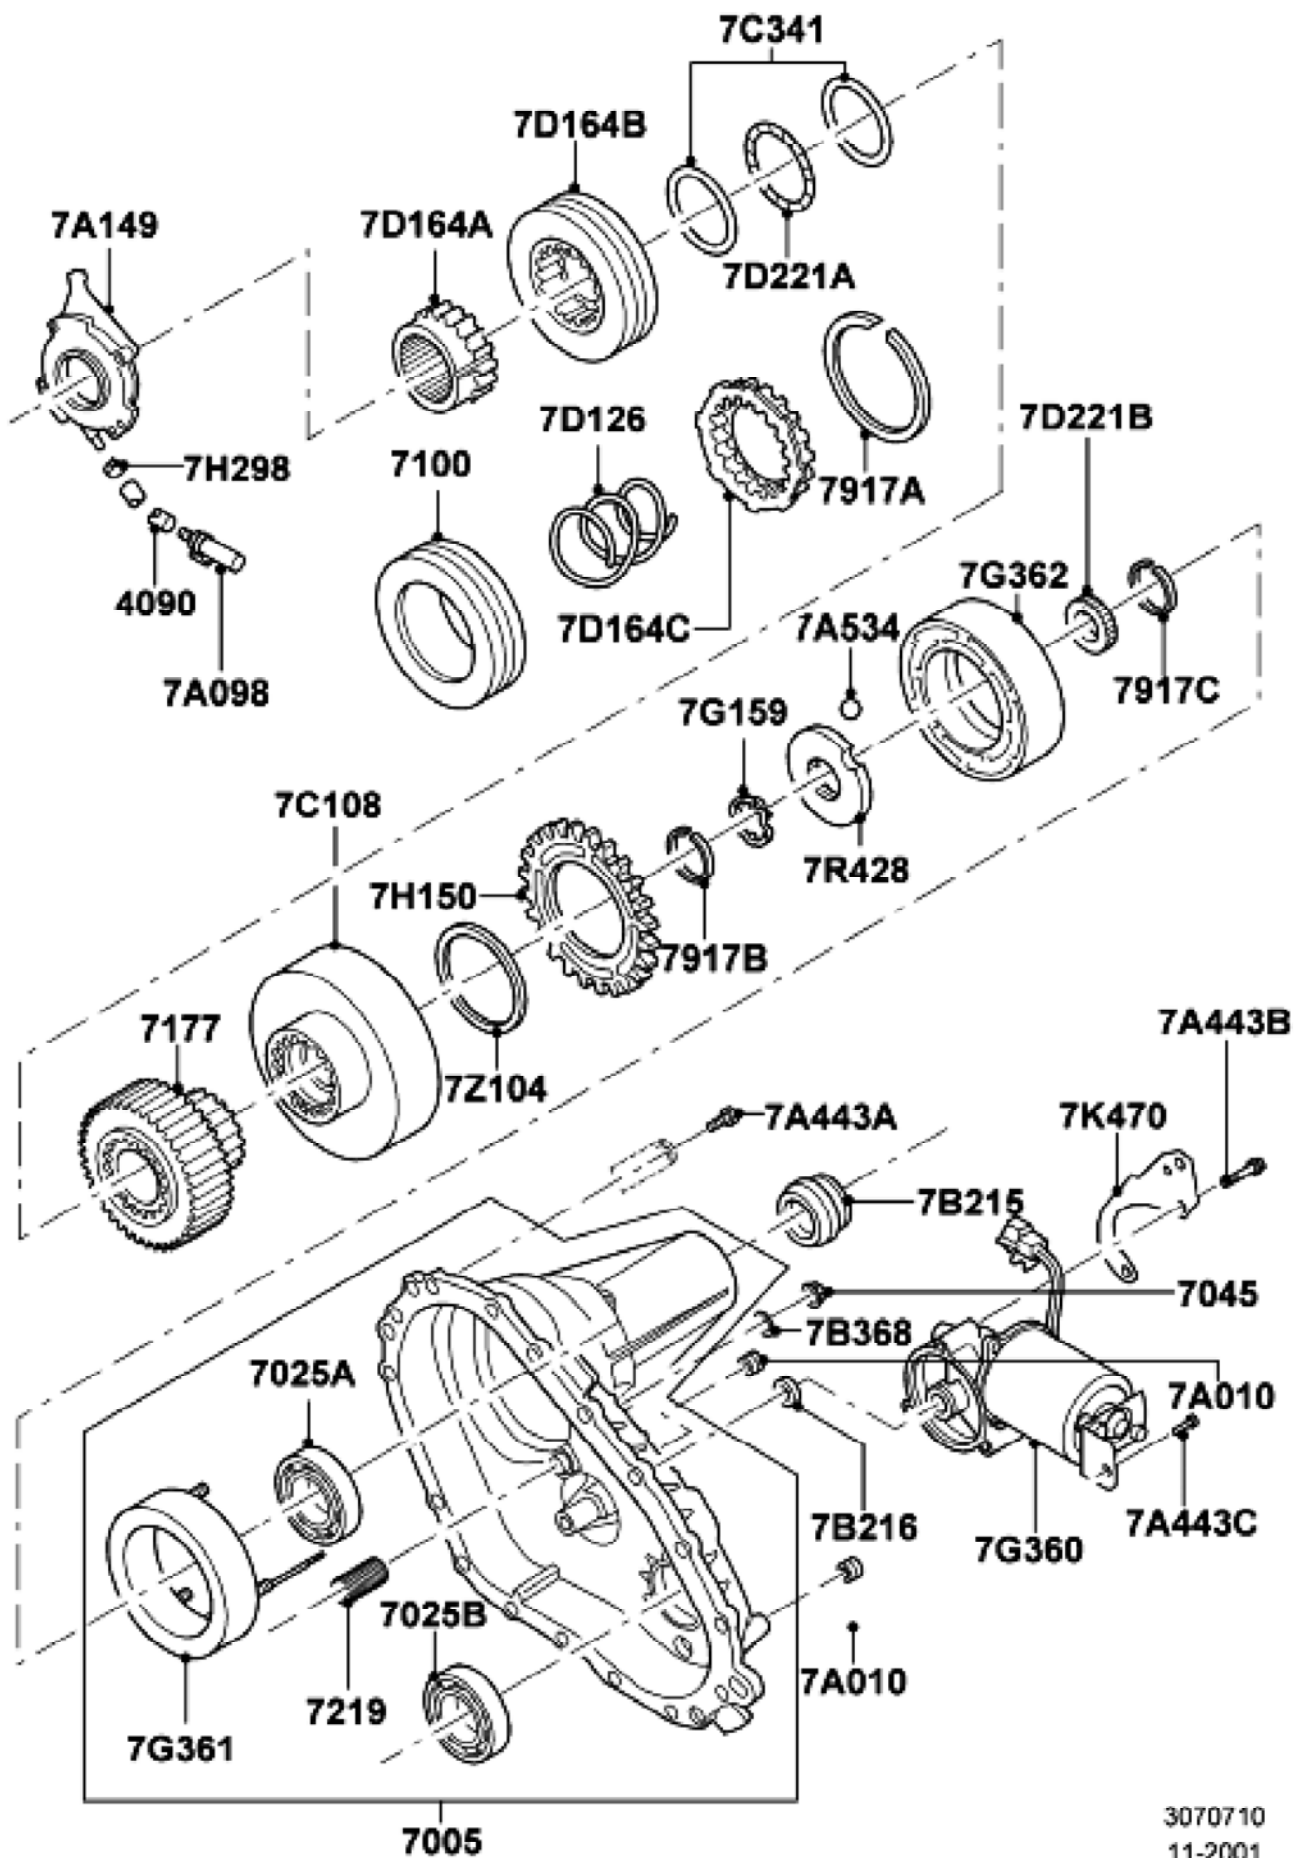

■ = 7005

BK4416 Kit Contents

OUR ITEM NR	QTY	MFG ITEM NR	MFG DESC
1300-132-015	1	BK3026	POCKET BEARING
1356-235-001	2	1356-235-001	FORK INSERT
6007	1	6007	FRONT OUTPUT BEARING
6011	1	6011	INPUT BEARING
6208	1	208	FRONT OUTPUT BEARING
6307N	1	6307-N	REAR OUTPUT BEARING
TSK4406	1	TSK-4406	GASKET & SEAL KIT